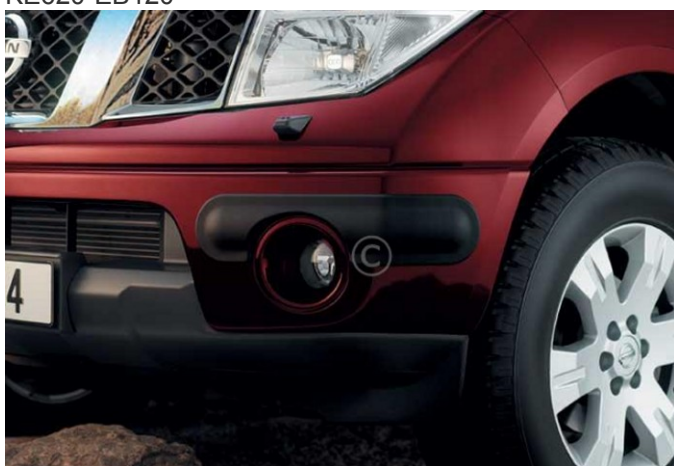

Накладки на переднюю дверь, комплект
KE760-EB050