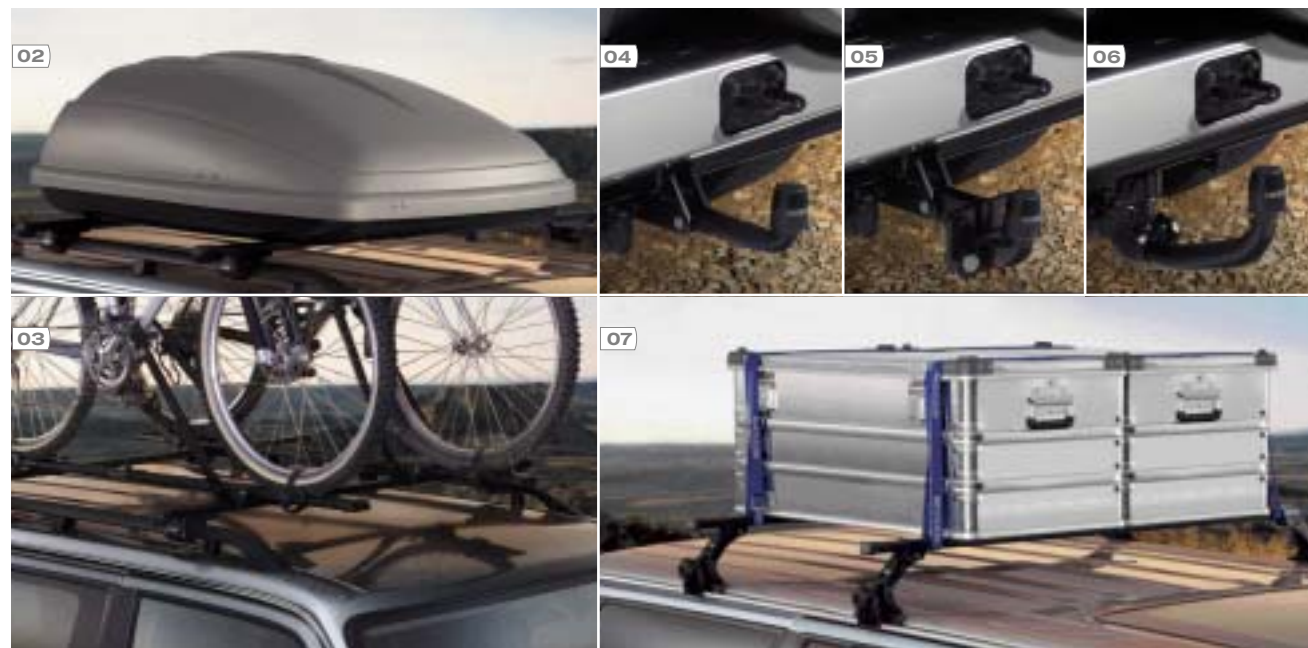

## 1 БАГАЖНИК

**Прочная конструкция автомобиля Patrol и его размер обеспечивают ему огромную грузоподъемность, а мощность двигателя позволяет буксировать грузы массой до 3,5 тонн.**

**С помощью аксессуаров используйте все возможности и преимущества автомобиля Patrol.**