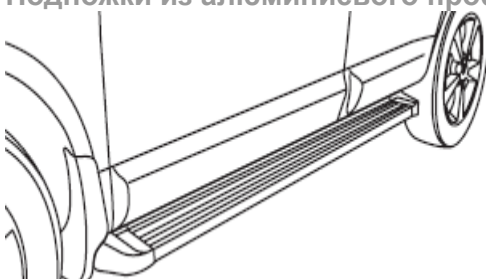

2. Номенклатура и возможность заказа аксессуаров на модель Qashqai+2

Легкосплавный диск SHIGA 16"

Накладка передняя декоративная, пластик

Накладка задняя декоративная, пластик

Дуги боковые, нержав.сталь

Дуга задняя, нерж.сталь

Дуги передние угловые, нерж.сталь,
(несовместимы с защитными элементами на края переднего бампера)

Подножки из алюминиевого профиля

Вставка на край пятой двери, хром

Накладка на ручку пятой двери, хром

Кольца противотуманных фар, хром